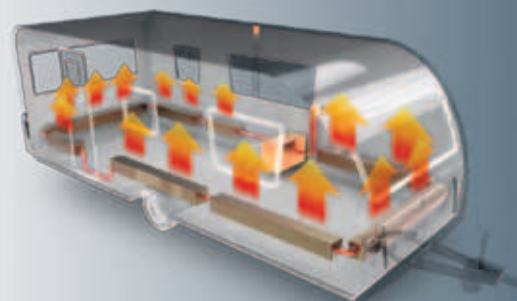

Alpina

Helårsisoleret

Vandbåren gulvvarme

ALDE centralvarme

Integreret vandtank

EKSTERIØR

- Udendørs i-shape design bygget i bomstærkt glasfiber, opgraderet AL-KO chassis (BPW på de dobbeltakslede modeller)
- i-shape front og bagende, eksklusive lygter med LED
- Indretninger fra 5,1 til 7,4 meter indvendig længde og opredning til op til 7 personer
- Ekstra isolering med Styrofoam i gulv og thermobuild konstruktion
- SEITZ rammevinduer med lav kuldeindtrængning

INTERIØR

- Faceliftet interiør med ny køkkenbordplade samt søjlebord med eksklusiv chrom-dekoration
- Stor og rummelig siddegruppe
- Praktisk køkken med rigtigt gaskomfur med 4 blus og gasbageovn
- 190 L køleskab med frostboks
- ALDE centralvarme med vandbåren gulvvarme
- Nyt letbetjent kontrolpanel

Komfortskum i siddegruppe samt 2 forskellige tekstiler

ALDE centralvarme