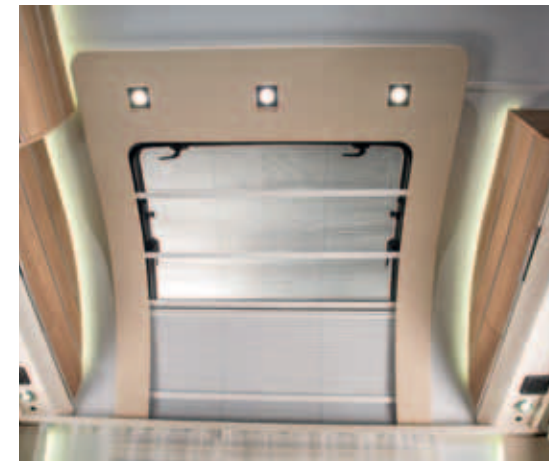

Adora

Der findes indretninger med sengeløsninger til alle typer familier - parret, kernefamilien eller den sammenbragte familie. Adrias nye "Smart kitchen" er blevet suppleret op med 142 L slim-line køleskab. Vælg mellem 2 lækre tekstiler i Adora serien - Den klassiske "White Santos" i PU-læder/stof eller den tidsløse og moderne "Cedro Way" (skal fabriksbestilles).