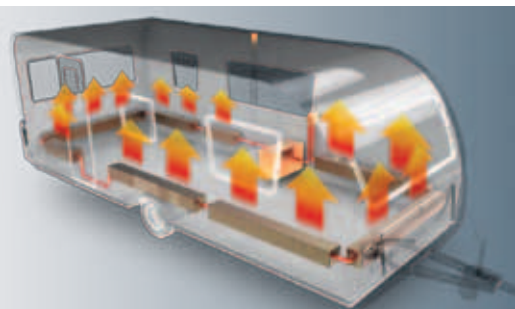

Astella

Vandbåren gulvvarme

ALDE centralvarme

Højtalere + TV-arm formonteret
- plug and play

Plads til 2 x 11 kg. gasflasker

EKSTERIØR

- ↳ Elegant sølvfarvet i-shape design
- ↳ Intern længde fra 5,6 til 6,6 meter. Mulighed for op til 6 opredninger
- ↳ Glasfiberkonstruktion og AL-KO chassis
- ↳ Eksklusivt design inde og ude med LED-lys
- ↳ Nyt "sky-light" ovenlysvindue i Astella 663 HT
- ↳ Tonede vinduer

INTERIØR

- ↳ Moderne og tidsløst design
- ↳ Komfortable soveværelser med enkelt- eller dobbeltseng
- ↳ Stort hjørnekøkken med 190 L køleskab og gasbageovn
- ↳ Moderne og funktionelt ERGO badeværelse
- ↳ ALDE centralvarmesystem med vandbåren gulvvarme
- ↳ BOSE-lydsystem og ALDE "Smart-control" fjernbetjening kan tilkøbes

Komfortable siddegrupper

ALDE centralvarmesystem