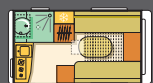

Køleskab

Glasfiberkonstruktion

Aerodynamisk design

3^c 361 LH

2^c 361 PD

TEKSTILER

- No. Antal senge
- Køkken
- Bord
- Siddegruppe
- Garderobe
- Senge
- Badeværelse
- Gulv

ASTELLA

ALPINA

ADORA

ACTION

ALTEA

AVIVA