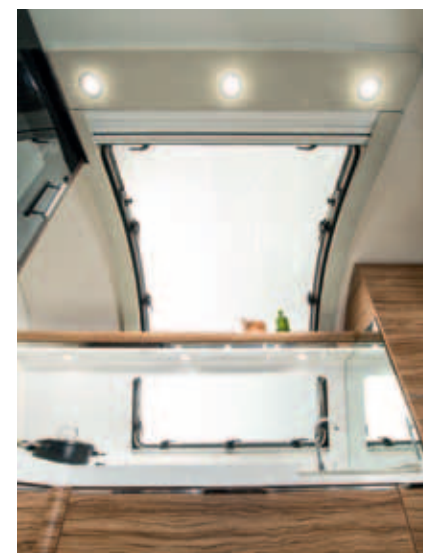

Komfortable siddegrupper

ALDE centralvarmesystem

190 L køleskab og
gasbageovn (ikke vist)

Nyt "sky-light" ovenlysvindue
i Astella 663 HT

Integreret vandtank

190 L køleskab med frostboks

AL-KO chassis

Haglsikret glasfiberkonstruktion